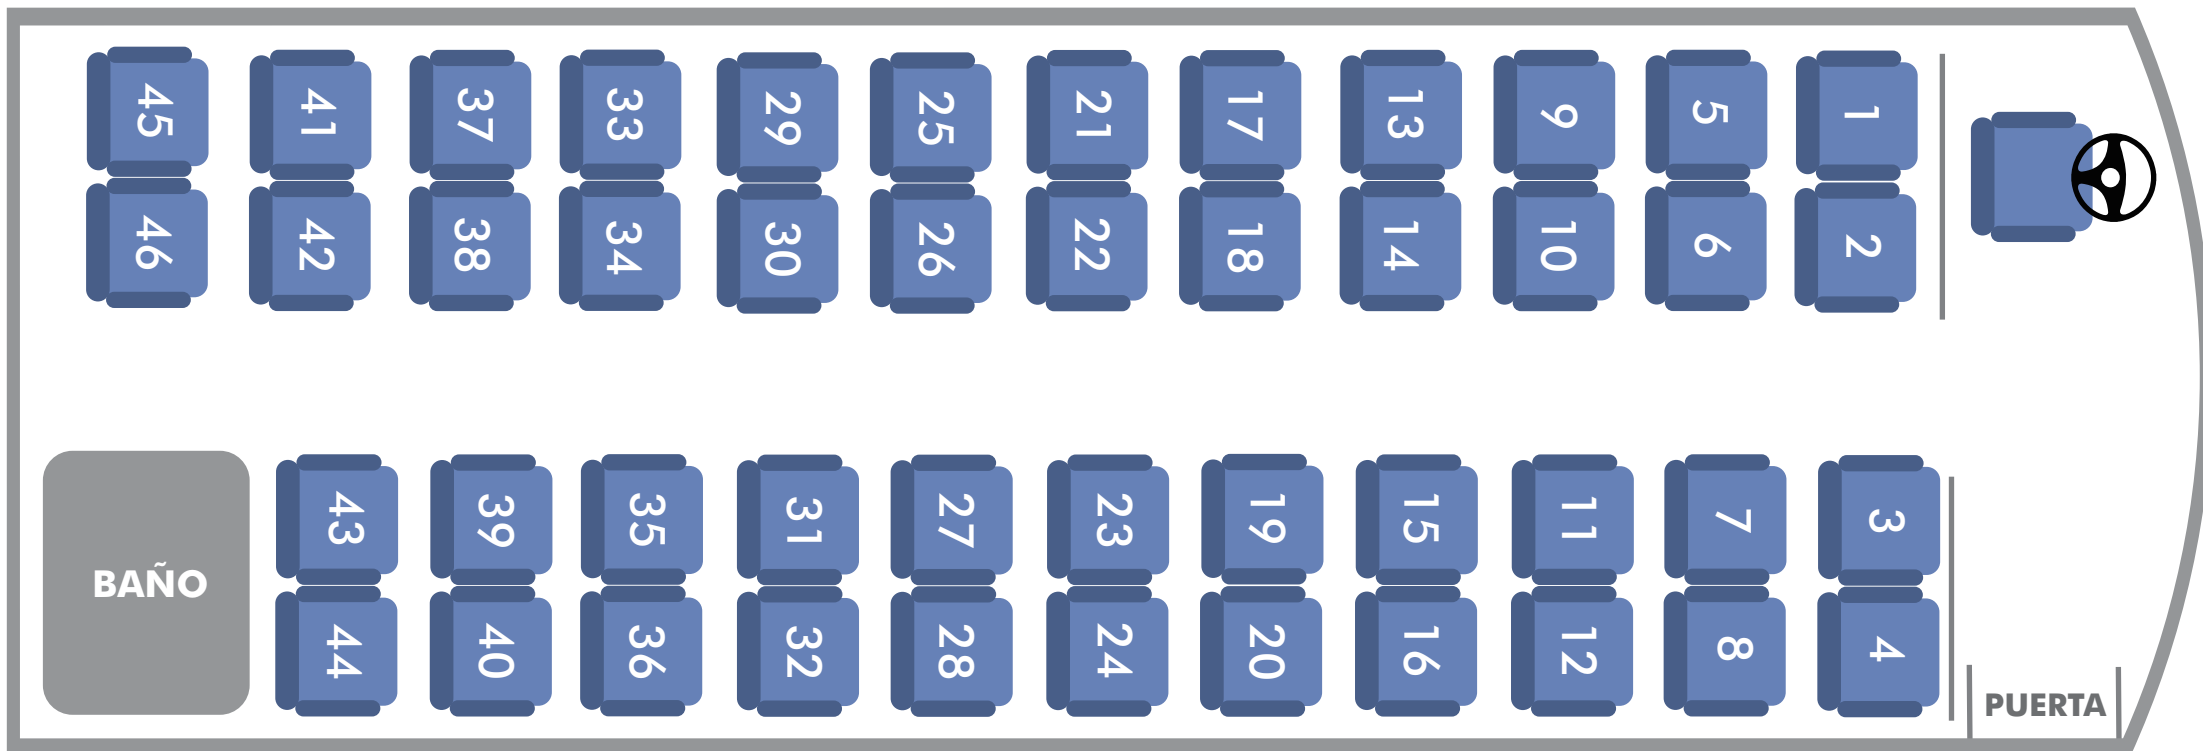

MODELO: 2014

VOLVO 162
46 Asientos