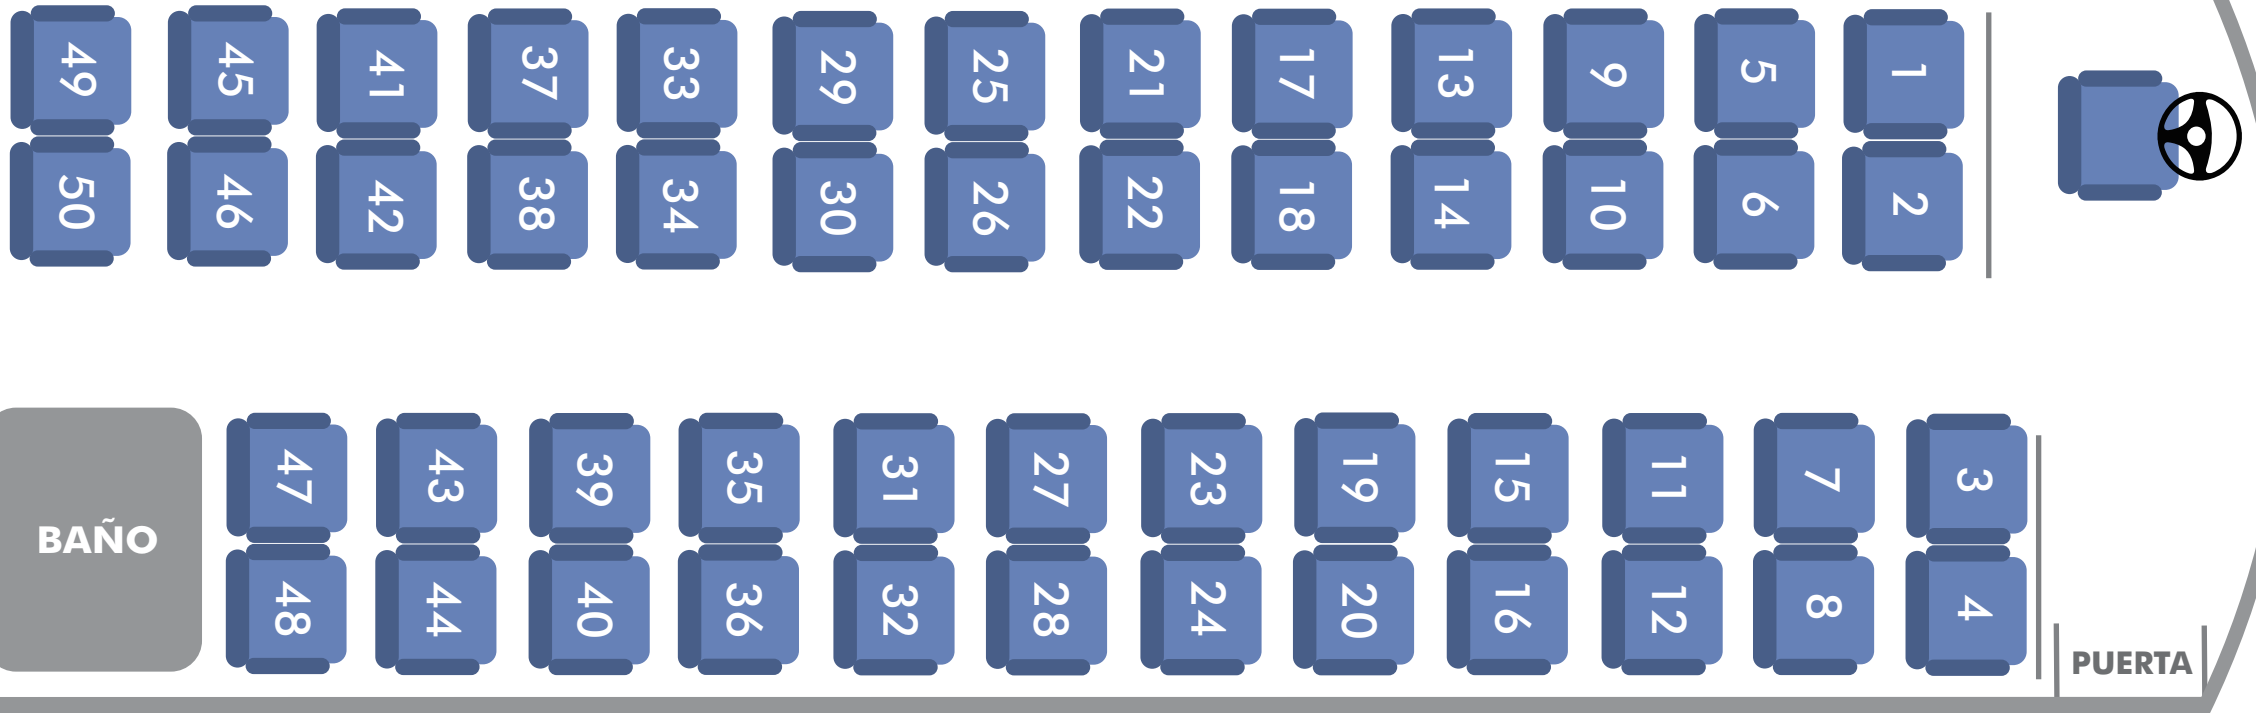

MODELO: 2020

MARCOPOLO 108
50 Asientos